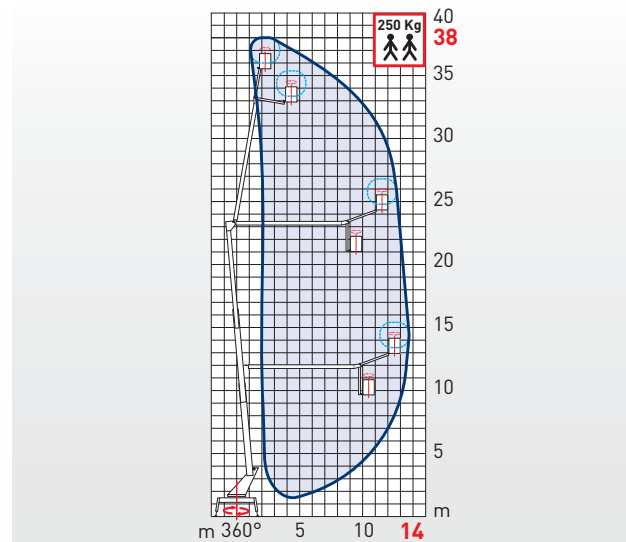

EUROSKY-T 31 | 2 | 14 | T

Area di lavoro | Working diagram
 Diagramme de travail | Arbeitsbereich
 Área de trabajo | Рабочая область

31 m	14 m	250 kg	360°	90°+90°

Min. GVW 16 Ton

EUROSKY-T 45 | 2 | 20 | T

Area di lavoro | Working diagram
 Diagramme de travail | Arbeitsbereich
 Área de trabajo | Рабочая область

45 m	20 m	250 kg	360°	90°+90°

Min. GVW 26 Ton

EUROSKY-T 38 | 2 | 14 | T

Area di lavoro | Working diagram
 Diagramme de travail | Arbeitsbereich
 Área de trabajo | Рабочая область

38 m	14 m	250 kg	360°	90°+90°

Min. GVW 16 Ton