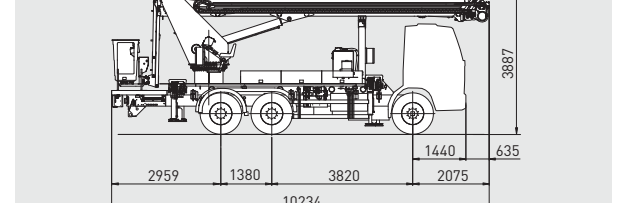

EUROSKY-T 31 | 2 | 14 | T

Area di lavoro | Working diagram
 Diagramme de travail | Arbeitsbereich
 Área de trabajo | Рабочая область

31 m	14 m	250 kg	360°	90°+90°

Min. GVW 16 Ton

EUROSKY-T 45 | 2 | 20 | T

Area di lavoro | Working diagram
 Diagramme de travail | Arbeitsbereich
 Área de trabajo | Рабочая область

45 m	20 m	250 kg	360°	90°+90°

Min. GVW 26 Ton

EUROSKY-T 38 | 2 | 14 | T

Area di lavoro | Working diagram
 Diagramme de travail | Arbeitsbereich
 Área de trabajo | Рабочая область

38 m	14 m	250 kg	360°	90°+90°

Min. GVW 16 Ton