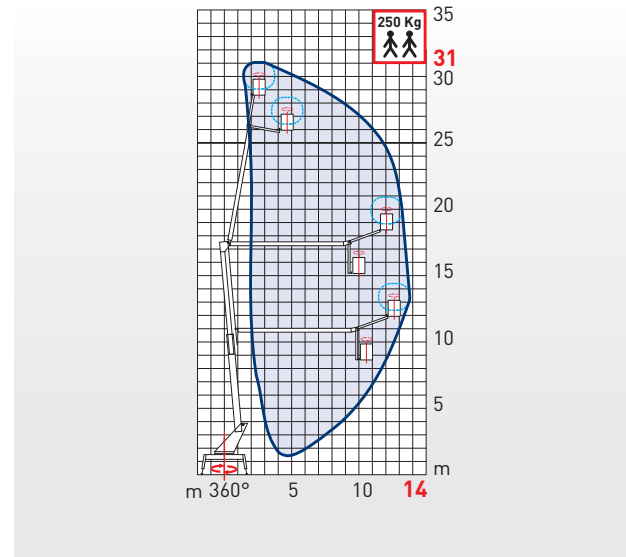

EUROSKY-T 31 | 2 | 14 | T

Area di lavoro | Working diagram
 Diagramme de travail | Arbeitsbereich
 Área de trabajo | Рабочая область

31 m	14 m	250 kg	360°	90°+90°

Min. GVW 16 Ton

EUROSKY-T 45 | 2 | 20 | T

Area di lavoro | Working diagram
 Diagramme de travail | Arbeitsbereich
 Área de trabajo | Рабочая область

45 m	20 m	250 kg	360°	90°+90°

Min. GVW 26 Ton

EUROSKY-T 38 | 2 | 14 | T

Area di lavoro | Working diagram
 Diagramme de travail | Arbeitsbereich
 Área de trabajo | Рабочая область

38 m	14 m	250 kg	360°	90°+90°

Min. GVW 16 Ton