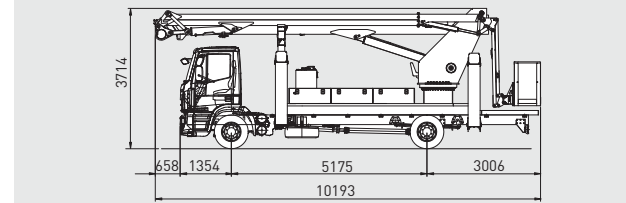

EUROSKY-T 31 | 2 | 14 | T

Area di lavoro | Working diagram
 Diagramme de travail | Arbeitsbereich
 Área de trabajo | Рабочая область

31 m	14 m	250 kg	360°	90°+90°

Min. GVW 16 Ton

EUROSKY-T 45 | 2 | 20 | T

Area di lavoro | Working diagram
 Diagramme de travail | Arbeitsbereich
 Área de trabajo | Рабочая область

45 m	20 m	250 kg	360°	90°+90°

Min. GVW 26 Ton

EUROSKY-T 38 | 2 | 14 | T

Area di lavoro | Working diagram
 Diagramme de travail | Arbeitsbereich
 Área de trabajo | Рабочая область

38 m	14 m	250 kg	360°	90°+90°

Min. GVW 16 Ton