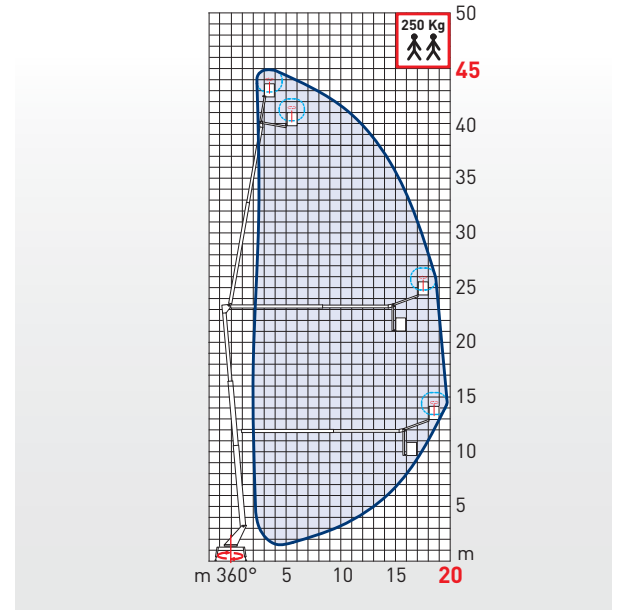

EUROSKY-T 31 | 2 | 14 | T

Area di lavoro | Working diagram
 Diagramme de travail | Arbeitsbereich
 Área de trabajo | Рабочая область

31 m	14 m	250 kg	360°	90°+90°

Min. GVW 16 Ton

EUROSKY-T 45 | 2 | 20 | T

Area di lavoro | Working diagram
 Diagramme de travail | Arbeitsbereich
 Área de trabajo | Рабочая область

45 m	20 m	250 kg	360°	90°+90°

Min. GVW 26 Ton

EUROSKY-T 38 | 2 | 14 | T

Area di lavoro | Working diagram
 Diagramme de travail | Arbeitsbereich
 Área de trabajo | Рабочая область

38 m	14 m	250 kg	360°	90°+90°

Min. GVW 16 Ton