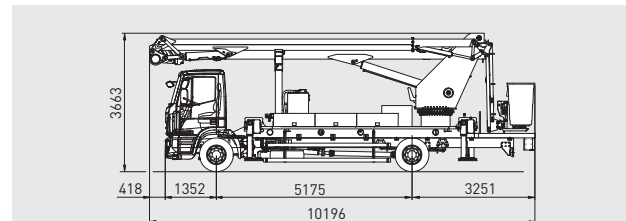

EUROSKY-T 31 | 2 | 14 | T

Area di lavoro | Working diagram
 Diagramme de travail | Arbeitsbereich
 Área de trabajo | Рабочая область

31 m	14 m	250 kg	360°	90°+90°

Min. GVW 16 Ton

EUROSKY-T 45 | 2 | 20 | T

Area di lavoro | Working diagram
 Diagramme de travail | Arbeitsbereich
 Área de trabajo | Рабочая область

45 m	20 m	250 kg	360°	90°+90°

Min. GVW 26 Ton

EUROSKY-T 38 | 2 | 14 | T

Area di lavoro | Working diagram
 Diagramme de travail | Arbeitsbereich
 Área de trabajo | Рабочая область

38 m	14 m	250 kg	360°	90°+90°

Min. GVW 16 Ton